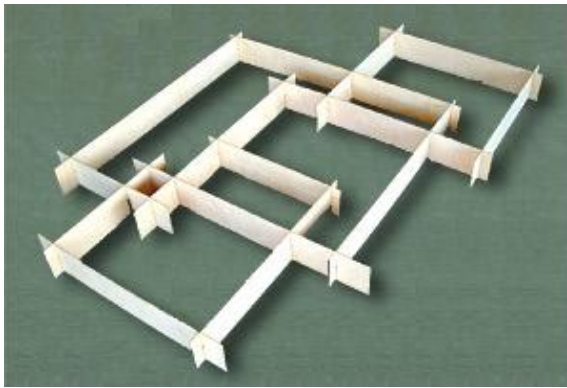

# Performancepuzzle

**Performance Puzzle (gross)**

Ein verzwicktes Puzzle bestehend aus 14 verschiedenen Brettern. Es gilt in einer ersten Phase, die Teile richtig zusammen zu stellen. Wenn dies mal geschafft ist hat das Team die Aufgabe, einen "**Produktionsablauf**" zu entwickeln, in dem das Puzzle unter einer Minute zusammengebaut werden kann. Dies erfordert eine **gute Koordination, Rollenverteilung und Kommunikation** untereinander. Die Aufgabe eignet sich auch besonders gut, im Wettbewerb durchzuführen. Die Abmessungen sind so ausgelegt, dass eine Gruppe mit dem Überblick herausgefordert ist, aber die Teile dennoch in der Tragtasche **gut transportiert** werden können. Erhältlich in verschiedenen Farben – bitte bei der Bestellung beachten!

## Dauer

60 Min. (ohne Besprechung)

Art. Nr.	Farbe	Lieferfrist	Einheit	Dimensionen in cm verpackt (LxBxH)	Preis pro Einheit in CHF
T-T 1001/01	blau	ab Lager	1 Stück	100 x 16 x 8	390.00
T-T 1001/02	schwarz	ab Lager	1 Stück	100 x 16 x 8	390.00
T-T 1001/03	rot	ab Lager	1 Stück	100 x 16 x 8	390.00
T-T 1001/04	grün	ab Lager	1 Stück	100 x 16 x 8	390.00
T-T 1001/05	grau	ab Lager	1 Stück	100 x 16 x 8	390.00
T-T 1001		ab Lager	2 Stück	100 x 16 x 8	720.00
T-T 1001		ab Lager	4 Stück	100 x 16 x 8	1240.00