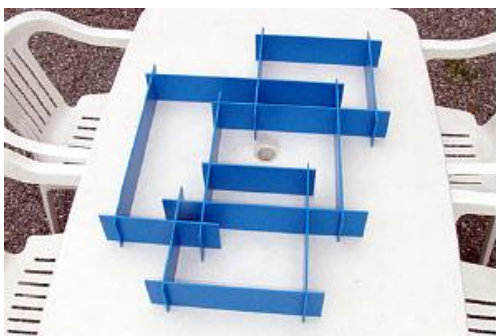

Performancepuzzle

Performance Puzzle (gross)

Ein verzwicktes Puzzle bestehend aus 14 verschiedenen Brettern. Es gilt in einer ersten Phase, die Teile richtig zusammen zu stellen. Wenn dies mal geschafft ist hat das Team die Aufgabe, einen "**Produktionsablauf**" zu entwickeln, in dem das Puzzle unter einer Minute zusammengebaut werden kann. Dies erfordert eine **gute Koordination, Rollenverteilung und Kommunikation** untereinander. Die Aufgabe eignet sich auch besonders gut, im Wettbewerb durchzuführen. Die Abmessungen sind so ausgelegt, dass eine Gruppe mit dem Überblick herausgefordert ist, aber die Teile dennoch in der Tragtasche **gut transportiert** werden können. Erhältlich in verschiedenen Farben – bitte bei der Bestellung beachten!

Themenschwerpunkte

- Teambildung und -entwicklung
- Messbare Resultate unter Druck erzielen
- Strategie

Gruppengrösse

4-6 Personen

Dauer

60 Min. (ohne Besprechung)

Art. Nr.	Farbe	Lieferfrist	Einheit	Dimensionen in cm verpackt (LxBxH)	Preis pro Einheit in CHF
T-T 1001/01	blau	ab Lager	1 Stück	100 x 16 x 8	390.00
T-T 1001/02	schwarz	ab Lager	1 Stück	100 x 16 x 8	390.00
T-T 1001/03	rot	ab Lager	1 Stück	100 x 16 x 8	390.00
T-T 1001/04	grün	ab Lager	1 Stück	100 x 16 x 8	390.00
T-T 1001/05	grau	ab Lager	1 Stück	100 x 16 x 8	390.00
T-T 1001		ab Lager	2 Stück	100 x 16 x 8	720.00
T-T 1001		ab Lager	4 Stück	100 x 16 x 8	1240.00

Performance Puzzle (Tischmodell)

Klein, aber oho. Für Leute, die viel unterwegs sind ist diese Version wegen der Packmasse ein Muss. Das Design ist identisch mit dem grossen Performance Puzzle.

Erhältlich in verschiedenen Farben - bitte bei der Bestellung beachten!