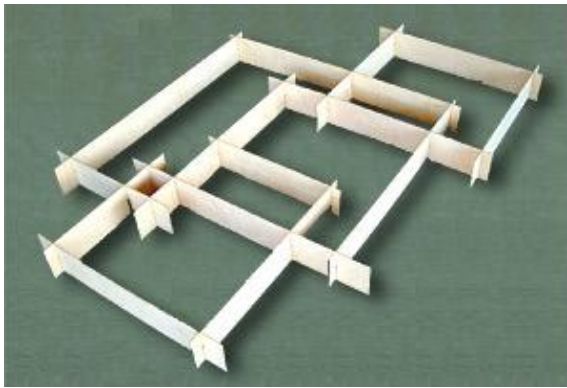

Performancepuzzle

Performance Puzzle (gross)

Ein verzwicktes Puzzle bestehend aus 14 verschiedenen Brettern. Es gilt in einer ersten Phase, die Teile richtig zusammen zu stellen. Wenn dies mal geschafft ist hat das Team die Aufgabe, einen "**Produktionsablauf**" zu entwickeln, in dem das Puzzle unter einer Minute zusammengebaut werden kann. Dies erfordert eine **gute Koordination, Rollenverteilung und Kommunikation** untereinander. Die Aufgabe eignet sich auch besonders gut, im Wettbewerb durchzuführen. Die Abmessungen sind so ausgelegt, dass eine Gruppe mit dem Überblick herausgefordert ist, aber die Teile dennoch in der Tragtasche **gut transportiert** werden können. Erhältlich in verschiedenen Farben – bitte bei der Bestellung beachten!

Themenschwerpunkte

- Teambildung und -entwicklung
- Messbare Resultate unter Druck erzielen
- Strategie

Gruppengrösse

4-6 Personen

Dauer

60 Min. (ohne Besprechung)

Art. Nr.	Farbe	Lieferfrist	Einheit	Dimensionen in cm verpackt (LxBxH)	Preis pro Einheit in CHF
T-T 1001/01	blau	ab Lager	1 Stück	100 x 16 x 8	390.00
T-T 1001/02	schwarz	ab Lager	1 Stück	100 x 16 x 8	390.00
T-T 1001/03	rot	ab Lager	1 Stück	100 x 16 x 8	390.00
T-T 1001/04	grün	ab Lager	1 Stück	100 x 16 x 8	390.00
T-T 1001/05	grau	ab Lager	1 Stück	100 x 16 x 8	390.00
T-T 1001		ab Lager	2 Stück	100 x 16 x 8	720.00
T-T 1001		ab Lager	4 Stück	100 x 16 x 8	1240.00

Performance Puzzle (Tischmodell)

Klein, aber oho. Für Leute, die viel unterwegs sind ist diese Version wegen der Packmasse ein Muss. Das Design ist identisch mit dem grossen Performance Puzzle.

Erhältlich in verschiedenen Farben - bitte bei der Bestellung beachten!