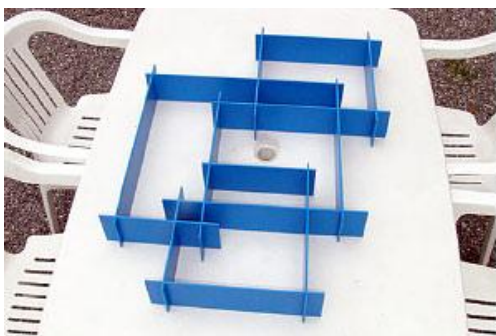

## Dauer

60 Min. (ohne Besprechung)

Art. Nr.	Farbe	Lieferfrist	Einheit	Dimensionen in cm verpackt (LxBxH)	Preis pro Einheit in CHF
T-T 1001/01	blau	ab Lager	1 Stück	100 x 16 x 8	390.00
T-T 1001/02	schwarz	ab Lager	1 Stück	100 x 16 x 8	390.00
T-T 1001/03	rot	ab Lager	1 Stück	100 x 16 x 8	390.00
T-T 1001/04	grün	ab Lager	1 Stück	100 x 16 x 8	390.00
T-T 1001/05	grau	ab Lager	1 Stück	100 x 16 x 8	390.00
T-T 1001		ab Lager	2 Stück	100 x 16 x 8	720.00
T-T 1001		ab Lager	4 Stück	100 x 16 x 8	1240.00